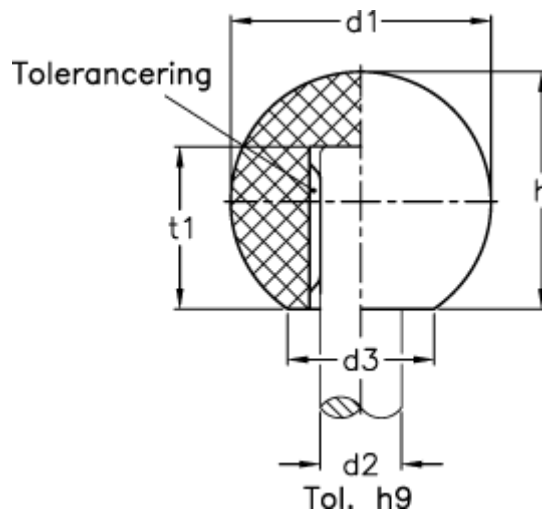

Article number: 20130156

Description: E+G Ball knob DIN 319-KU-25-B8-L

Measures

d1	= 25
d2	= B8
d3 approx.	= 15
h	= 22.5
t1	= 15